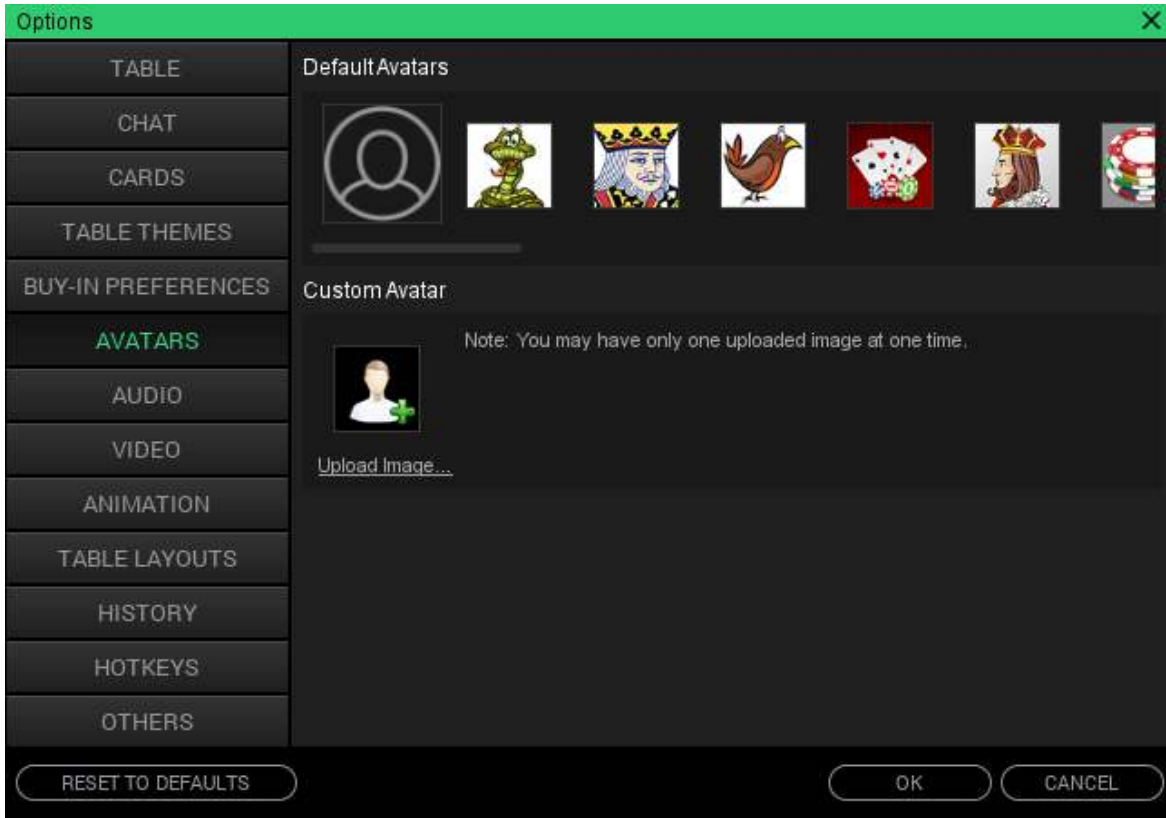

RESET TO DEFAULTS OK CANCEL

For PokerDom

For PokerMatch

Table: Pokermatch

Table: PokerDom

BUY CHIPS
VIDEO HISTORY
LEAVE TABLE

Pot: 3,80

Free Asmara - NL Hold'em

0,20

0,50 Main pot

katanax777 254,03

muhamet_1 151,38

devilx9 SIT OUT

alligator1969 171,73

zigals111 148,50

sergej723 155,23